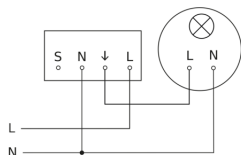

Sensore di movimento - Professional Line

MD-8 ECO

COM1 - incasso a soffitto
EAN 4007841 087807
Art. n. 087807

Schema elettrico

Schema elettrico collegamento in rete di più sensori